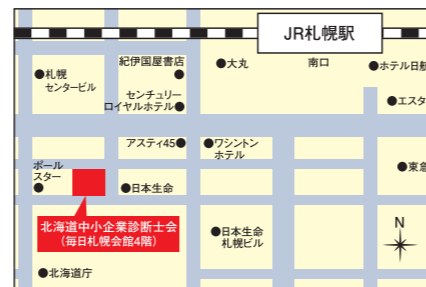

窓口相談日

■北海道中小企業診断士会

相談日	主な相談課題
火曜日	経営革新
木曜日	地域資源 農工商連携

■さっぽろ産業振興財団

相談日	主な相談課題
月曜日	創業支援
水曜日	創業支援

■北海道中小企業団体中央会

相談日	主な相談課題
第2,3,4水曜日	農工商連携
第4木曜日	IT
金曜日	ものづくり

※なお、窓口相談については常時受付を行っていますので、お気軽にお問い合わせください。

問い合わせ

専門家派遣、経営相談をご希望の方は必要書類に記入し、下記問合せ先にお送り願います。FAX、メールで送付いただいても結構です。書式はホームページからもダウンロードできます。

●専門家派遣を希望する支援機関の方:「**専門家派遣要請書**」 ●経営相談を希望する企業の方:「**経営相談申込書**」

ホームページ <http://www.sindanshikai-hkd.org/>

社団法人北海道中小企業診断士会(コンソーシアム北海道事務局)

社団法人北海道中小企業診断士会は、産業活動を支援する専門家集団として全道規模で、公的診断、民間の経営コンサルティングなど幅広く活動しています。会員約200名、中小企業支援法に基づき、経済産業大臣が認定し登録した専門性の高い中小企業診断士が所属しています。

〒060-0004
札幌市中央区北4条西6丁目1番地
毎日札幌会館4階
TEL:011-241-8556 FAX:011-231-1388
E-Mail:sindanshikai-hkd@wind.ocn.ne.jp

財団法人さっぽろ産業振興財団

財団法人さっぽろ産業振興財団は、情報通信関連産業の集積等の、札幌市の産業特性を生かし、企業活動を支える人材の育成、創業支援、産業情報提供機能の充実等を通し、札幌市における新たな産業の創出と産業全体の活性化を図り、もって経済の発展に寄与することを目的としています。